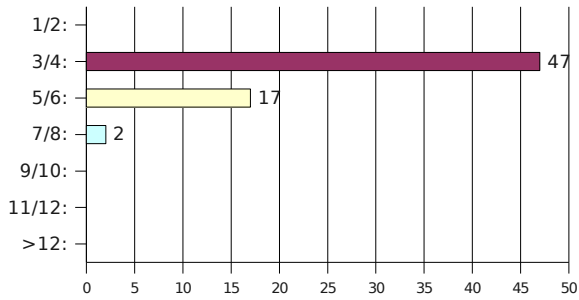

Fachsemester

Abschluss

Geschlecht

Warum besuchen sie die Veranstaltung

Allgemeines

Aufwand und Anspruch

zu hoch

zu niedrig

grün: Ok
gelb:
zu hoch/niedrig
rot: viel zu
hoch/niedrig

trifft zu

trifft nicht zu

Nacharbeitung anhand von

trifft zu

trifft nicht zu

Wie häufig kamen sie zu...

100%