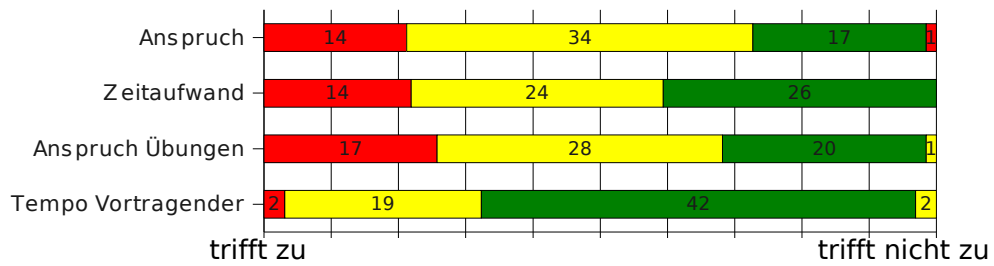

Fachsemester

Abschluss

Geschlecht

Warum besuchen sie die Veranstaltung

Allgemeines

Aufwand und Anspruch

zu hoch

zu niedrig

grün: Ok
gelb:
zu hoch/niedrig
rot: viel zu
hoch/niedrig

trifft zu

trifft nicht zu

Nacharbeitung anhand von

trifft zu

trifft nicht zu

Wie häufig kamen sie zu...

100%