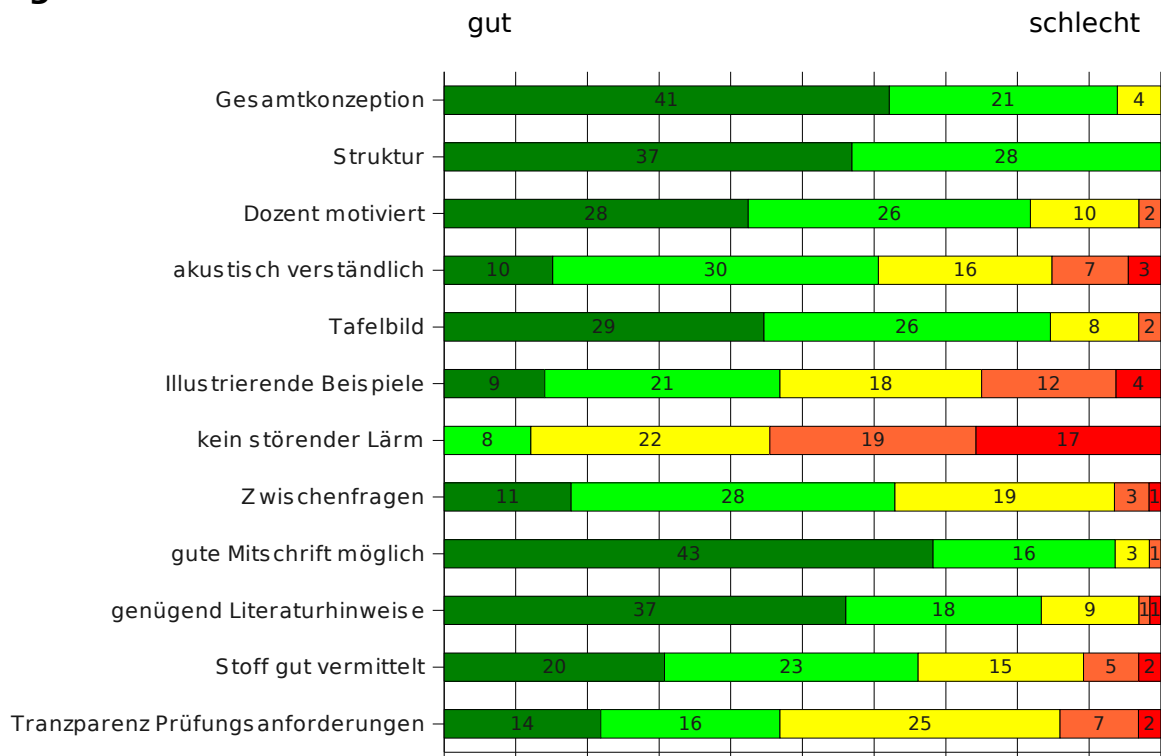

Fachsemester

Abschluss

Geschlecht

Warum besuchen sie die Veranstaltung

Allgemeines

Aufwand und Anspruch

zu hoch

zu niedrig

grün: Ok
gelb:
zu hoch/niedrig
rot: viel zu
hoch/niedrig

trifft zu

trifft nicht zu

Nacharbeitung anhand von

trifft zu

trifft nicht zu

Wie häufig kamen sie zu...

100%

0%

Ich empfehle weiter:

trifft zu

trifft nicht zu

Übungen

Tutorien

Tutor/in Dirk Rollman

Tutor/in Sebastian von Gehlen