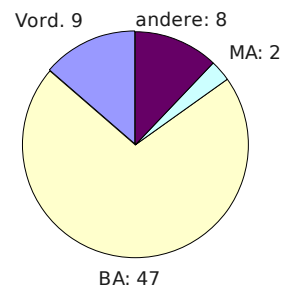

Fachsemester

Abschluss

Geschlecht

Warum besuchen sie die Veranstaltung

Allgemeines

Aufwand und Anspruch

zu hoch

zu niedrig

grün: Ok
gelb:
zu hoch/niedrig
rot: viel zu
hoch/niedrig

trifft zu

trifft nicht zu

Nacharbeitung anhand von

trifft zu

trifft nicht zu

Wie häufig kamen sie zu...

100%