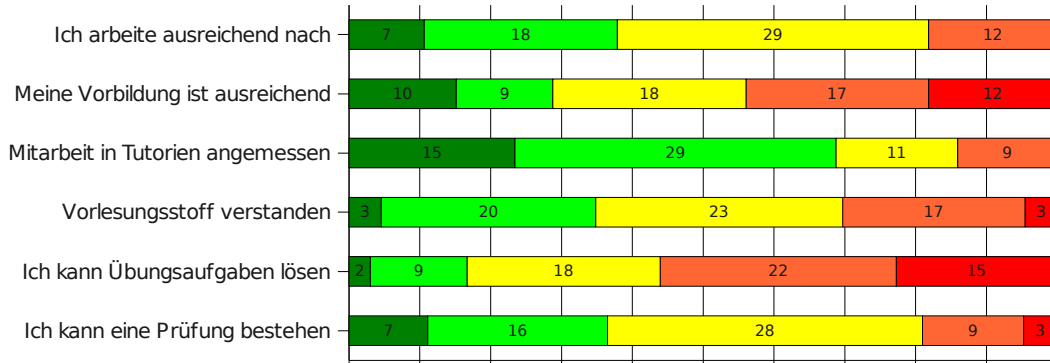

Fachsemester

Abschluss

Geschlecht

Warum besuchen sie die Veranstaltung

Allgemeines

Aufwand und Anspruch

zu hoch

zu niedrig

grün: Ok
gelb:
zu hoch/niedrig
rot: viel zu
hoch/niedrig

trifft zu

trifft nicht zu

Nacharbeitung anhand von

trifft zu

trifft nicht zu

Wie häufig kamen sie zu...

100%