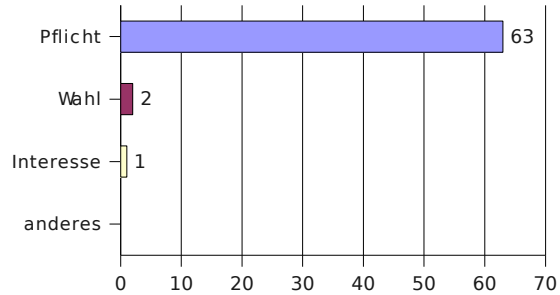

Fachsemester

Abschluss

Geschlecht

Warum besuchen sie die Veranstaltung

Allgemeines

Aufwand und Anspruch

zu hoch

zu niedrig

grün: Ok
gelb:
zu hoch/niedrig
rot: viel zu
hoch/niedrig

trifft zu

trifft nicht zu

Nacharbeitung anhand von

trifft zu

trifft nicht zu

Wie häufig kamen sie zu...

100%